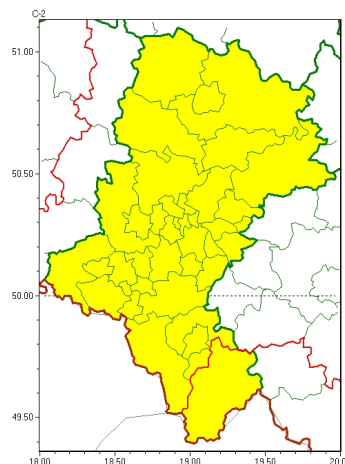

Zasięg ostrzeżeń w województwie

Oblodzenie
2024-04-18 11:44

Przymrozki
2024-04-18 11:44

WOJEWÓDZTWO ŁÓDZKIE
OSTRZEŻENIA METEOROLOGICZNE ZBIORCZO NR 65
WYKAZ OBSZARÓW ZUSYTYCH OSTRZEŻENIAMI
o godz. 11:44 dnia 18.04.2024

Zjawisko/Stopień zagrożenia	Przymrozki/1
Obszar (w nawiasie numer ostrzeżenia dla powiatu)	powiaty: białski(34), bielski(38), Bielsko-Biała(37), bieruńsko-lędziński(32), Bytom(31), Chorzów(31), cieszyński(40), Czestochowa(33), czestochowski(33), Dąbrowa Górnicza(34), Gliwice(29), gliwicki(29), Jastrzębie-Zdrój(33), Jaworzno(33), Katowice(32), kłobucki(30), lubliniecki(30), mikołowski(31), Mysłowice(33), myszkowski(35), Piekary Śląskie(31), pszczyński(35), raciborski(33), Ruda Śląska(31), rybnicki(32), Rybnik(32), Siemianowice Śląskie(31), Sosnowiec(33), wiatryk(31), tarnogórski(30), Tychy(31), wodzisławski(33), Zabrze(29), zawierciański(36), żyry(32)
Ważność	od godz. 21:00 dnia 18.04.2024 do godz. 08:00 dnia 19.04.2024
Prawdopodobieństwo	90%
Przebieg	Prognozowany jest spadek temperatury powietrza do -1°C, przy gruncie do -4°C, lokalnie do -3°C i przy gruncie do -6°C.
SMS	IMGW-PIB OSTRZEŻENIA: PRZYMROZKI/1 łódzkie (35 powiatów) od 21:00/18.04 do 08:00/19.04.2024 temp. min -1st., lok. -3st., przy gruncie -4st., lok. -6st. Dotyczy powiatów: białski, bielski, Bielsko-Biała, bieruńsko-lędziński, Bytom, Chorzów, cieszyński, Czestochowa, czestochowski, Dąbrowa Górnicza, Gliwice, gliwicki, Jastrzębie-Zdrój, Jaworzno, Katowice, kłobucki, lubliniecki, mikołowski, Mysłowice, myszkowski, Piekary Śląskie, pszczyński, raciborski, Ruda Śląska, rybnicki, Rybnik, Siemianowice Śląskie, Sosnowiec, wiatryk, tarnogórski, Tychy, wodzisławski, Zabrze, zawierciański i żyry.
RSO	Woj. łódzkie (35 powiatów), IMGW-PIB wydał ostrzeżenie pierwszego stopnia o przymrozkach
Uwagi	Brak.
Zjawisko/Stopień zagrożenia	Oblodzenie/1