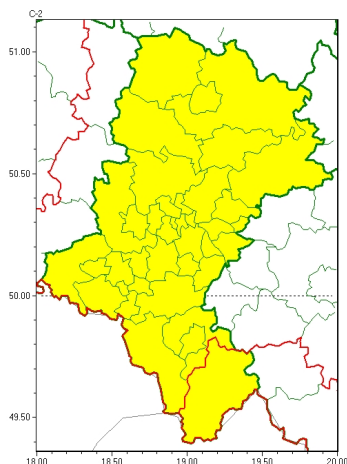

Zasięg ostrzeżeń w województwie

Oblodzenie
2024-04-18 11:44

Przymrozki
2024-04-18 11:44

WOJEWÓDZTWO ŁÓDZKIE
OSTRZEŻENIA METEOROLOGICZNE ZBIORCZO NR 65
WYKAZ OBSZARÓW ZUSYTYCH OSTRZEŻENIAMI
o godz. 11:44 dnia 18.04.2024

Zjawisko/Stopień zagrożenia	Przymrozki/1
Obszar (w nawiasie numer ostrzeżenia dla powiatu)	powiaty: białski(34), bielski(38), Bielsko-Biała(37), bieruńsko-lędziński(32), Bytom(31), Chorzów(31), cieszyński(40), Czestochowa(33), czestochowski(33), Dąbrowa Górnicza(34), Gliwice(29), gliwicki(29), Jastrzębie-Zdrój(33), Jaworzno(33), Katowice(32), kłobucki(30), lubliniecki(30), mikołowski(31), Mysłowice(33), myszkowski(35), Piekary Śląskie(31), pszczyński(35), raciborski(33), Ruda Śląska(31), rybnicki(32), Rybnik(32), Siemianowice Śląskie(31), Sosnowiec(33), wiatryk(31), tarnogórski(30), Tychy(31), wodzisławski(33), Zabrze(29), zawierciański(36), żyry(32)
Ważność	od godz. 21:00 dnia 18.04.2024 do godz. 08:00 dnia 19.04.2024
Prawdopodobieństwo	90%
Przebieg	Prognozowany jest spadek temperatury powietrza do -1°C, przy gruncie do -4°C, lokalnie do -3°C i przy gruncie do -6°C.
SMS	IMGW-PIB OSTRZEŻENIA: PRZYMROZKI/1 łódzkie (35 powiatów) od 21:00/18.04 do 08:00/19.04.2024 temp. min -1st., lok. -3st., przy gruncie -4st., lok. -6st. Dotyczy powiatów: białski, bielski, Bielsko-Biała, bieruńsko-lędziński, Bytom, Chorzów, cieszyński, Czestochowa, czestochowski, Dąbrowa Górnicza, Gliwice, gliwicki, Jastrzębie-Zdrój, Jaworzno, Katowice, kłobucki, lubliniecki, mikołowski, Mysłowice, myszkowski, Piekary Śląskie, pszczyński, raciborski, Ruda Śląska, rybnicki, Rybnik, Siemianowice Śląskie, Sosnowiec, wiatryk, tarnogórski, Tychy, wodzisławski, Zabrze, zawierciański i żyry.
RSO	Woj. łódzkie (35 powiatów), IMGW-PIB wydał ostrzeżenie pierwszego stopnia o przymrozkach
Uwagi	Brak.
Zjawisko/Stopień zagrożenia	Oblodzenie/1